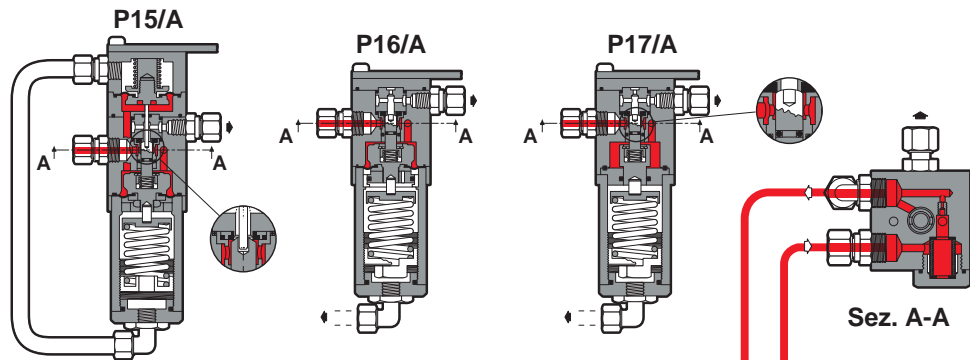

**VALVOLA DI SICUREZZA  
PILOT-OPERATED SAFETY VALVE  
GESTEUERTS ABBLASEVENTIL  
SOUPAPE DE SÉCURITÉ PILOTÉE  
VÁLVULA DE SEGURIDAD CON PILOTO  
VÁLVULA DE SEGURANÇA COM PILOTO**

# PV/S 782

 Pressione di alimentazione. *Feed pressure.*  
Steuerhilfdruck. *Pression d'alimentation.*  
Presión de alimentación. *Pressão de alimentação.*

 Scarico all'atmosfera. *Discharge to atmosphere.*  
Atmungsöffnung. *Evacuation a l'atmosphère.*  
Descarga a l'atmósfera. *Descarga atmosfera.*