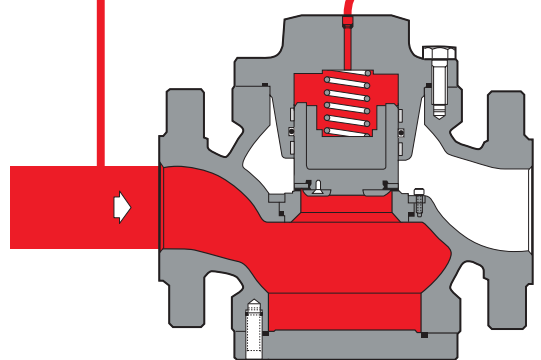

**VALVOLA DI SICUREZZA  
PILOT-OPERATED SAFETY VALVE  
GESTEUERTS ABBLASEVENTIL  
SOUPAPE DE SÉCURITÉ PILOTÉE  
VÁLVULA DE SEGURIDAD CON PILOTO  
VÁLVULA DE SEGURANÇA COM PILOTO**

# PV/S 782

 Pressione di alimentazione. *Feed pressure.*  
Steuerhilfdruck. *Pression d'alimentation.*  
Presión de alimentación. *Pressão de alimentação.*

 Scarico all'atmosfera. *Discharge to atmosphere.*  
Atmungsöffnung. *Evacuation a l'atmosphère.*  
Descarga a l'atmósfera. *Descarga atmosfera.*