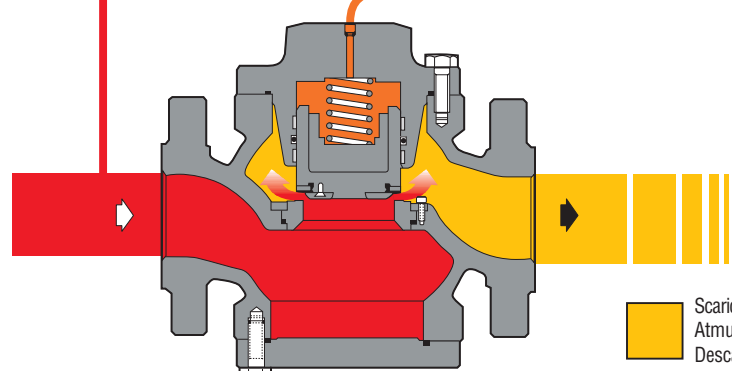

**VALVOLA DI SICUREZZA  
PILOT-OPERATED SAFETY VALVE  
GESTEUERTS ABBLASEVENTIL  
SOUPAPE DE SÉCURITÉ PILOTÉE  
VÁLVULA DE SEGURIDAD CON PILOTO  
VÁLVULA DE SEGURANÇA COM PILOTO**

# PV/S 782

 Pressione di alimentazione. *Feed pressure.*  
Steuerhilfdruck. *Pression d'alimentation.*  
Presión de alimentación. *Pressão de alimentação.*

 Scarico all'atmosfera. *Discharge to atmosphere.*  
Atmungsöffnung. *Evacuation a l'atmosphère.*  
Descarga a l'atmósfera. *Descarga atmosfera.*