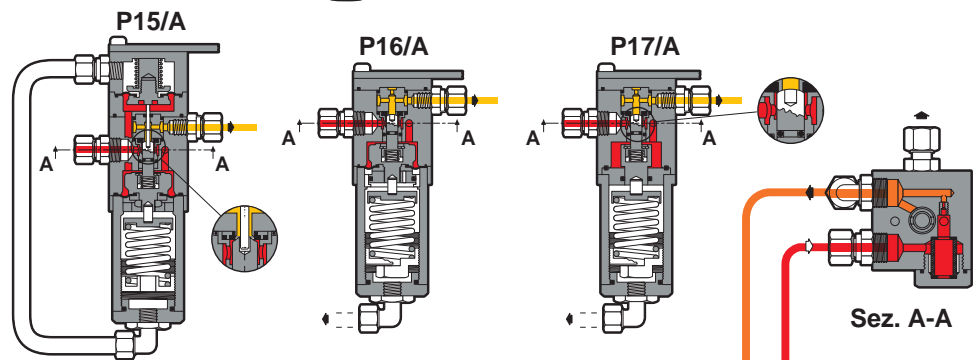

**VALVOLA DI SICUREZZA  
PILOT-OPERATED SAFETY VALVE  
GESTEUERTS ABBLASEVENTIL  
SOUPAPE DE SÉCURITÉ PILOTÉE  
VÁLVULA DE SEGURIDAD CON PILOTO  
VÁLVULA DE SEGURANÇA COM PILOTO**

# PV/S 782

 Pressione di alimentazione. *Feed pressure.*  
Steuerhilfdruck. *Pression d'alimentation.*  
Presión de alimentación. *Pressão de alimentação.*

 Scarico all'atmosfera. *Discharge to atmosphere.*  
Atmungsöffnung. *Evacuation a l'atmosphère.*  
Descarga a l'atmósfera. *Descarga atmosfera.*